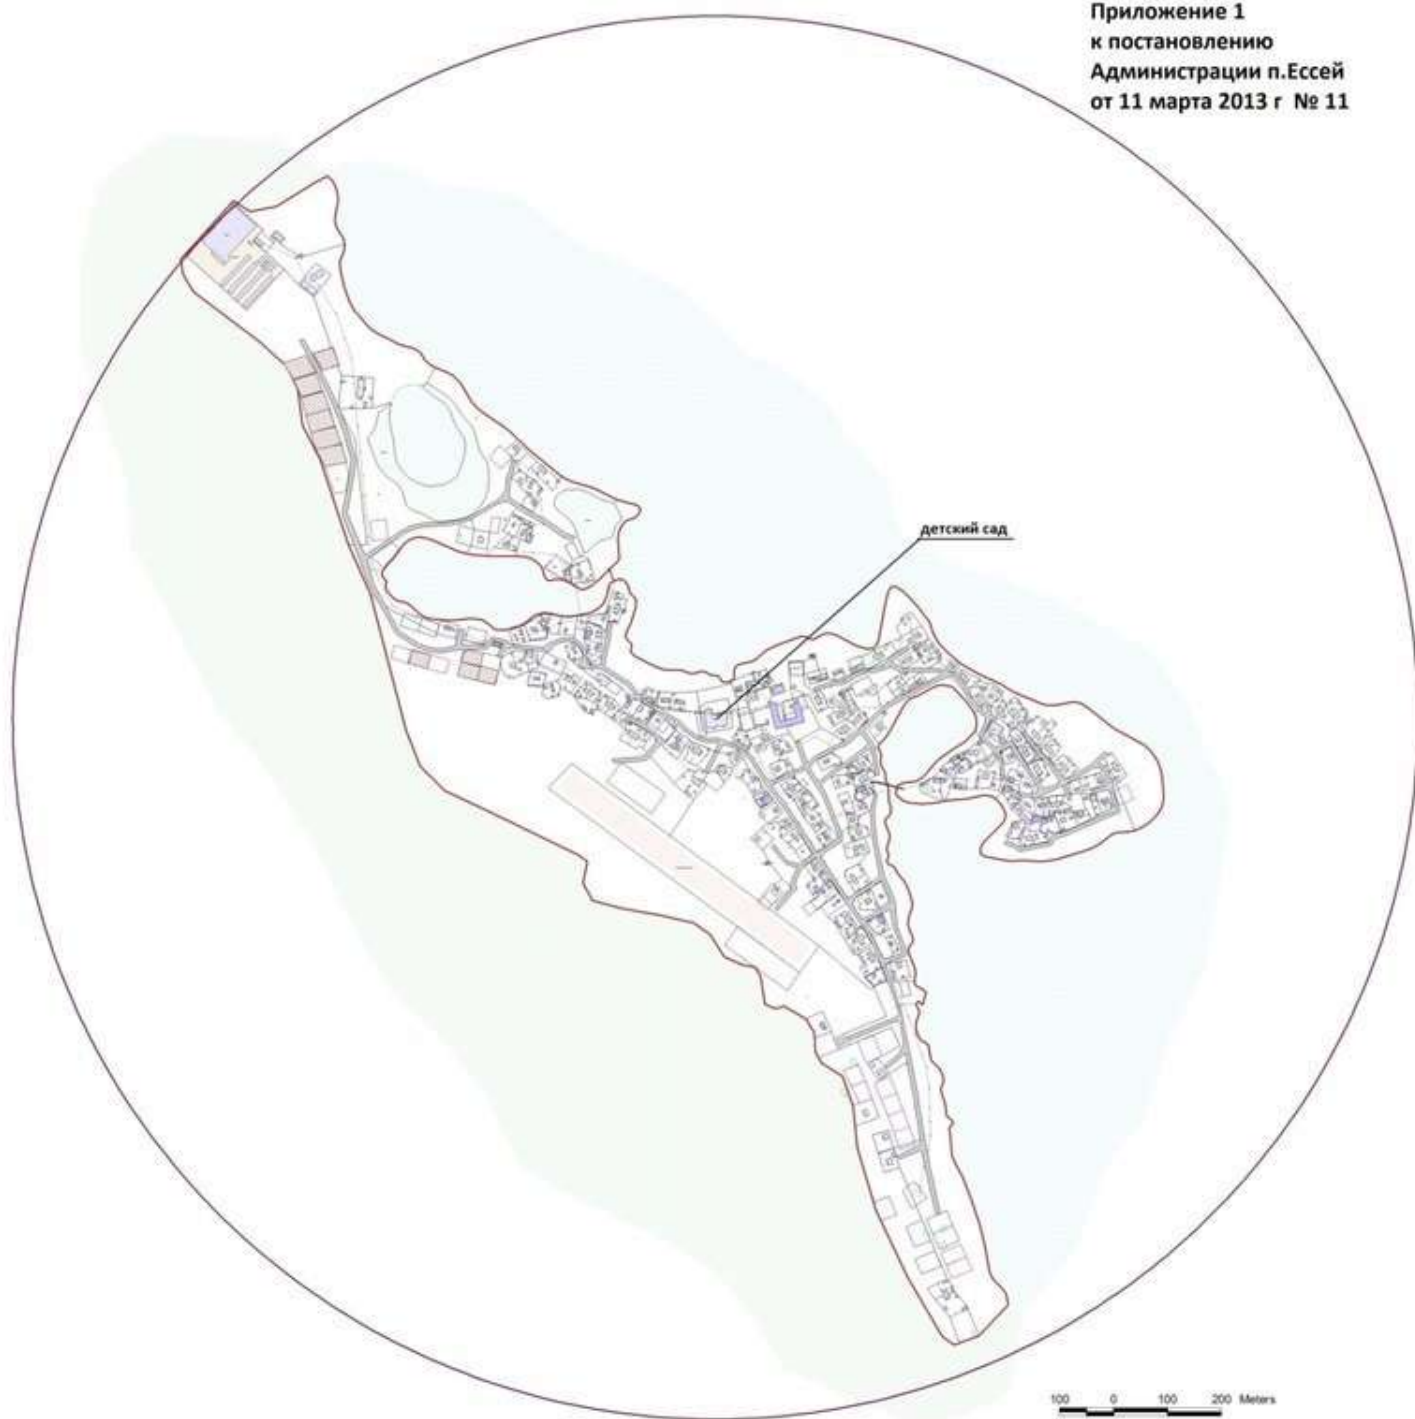

Приложение 1
к постановлению
Администрации п.Ессей
от 11 марта 2013 г № 11

100 0 100 200 Meters